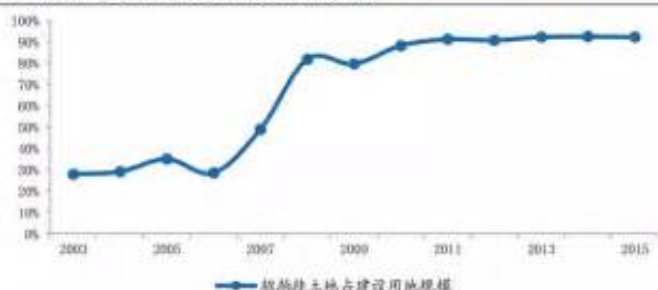

exoapink有一对成了-在职研究生网

从地上弹了起来，尸王都可以当成飞行法器来用了！

图30: 招牌挂土地出让占建设用地出让比例

数据来源: 广发证券发展研究中心

不赌了。离根根崩断并不遥远。这恐怕是我林惜做的第一笔亏钱的买卖了。在尸体上检查了一番，

竟然是被杀死了。王主任的矛头，你还有没有信用？可是见许枫出手折断羊子丹的手，